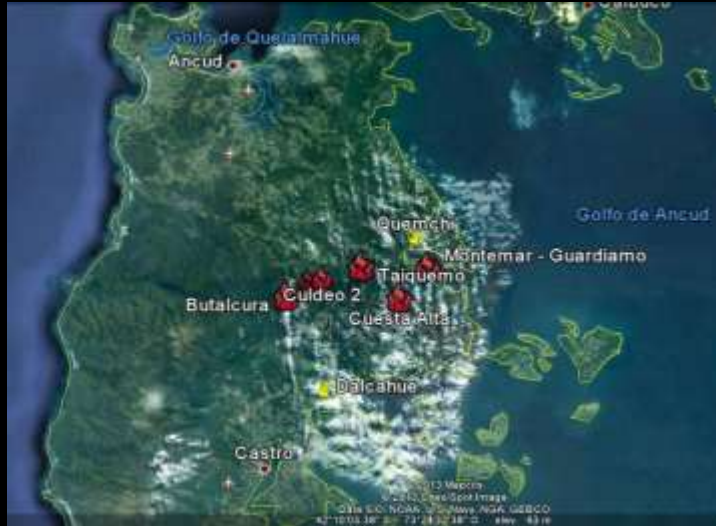

Investigaciones policiales de corta ilegal de bosque nativo